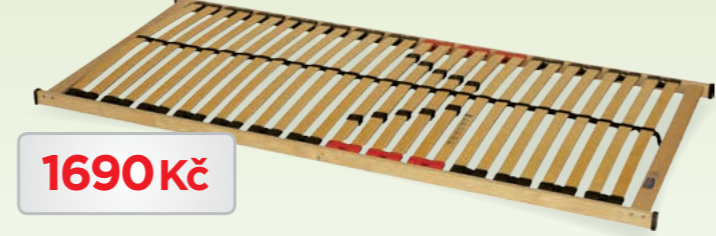

DOUBLE T5

1690 Kč

Popis	Výška roštu	Šířka lamel / počet	Pouzdra	Maximální zátěž	Doporučené matrace
nepolohovatelný	5 cm	36 mm / 28 ks	výkyvná, gumová, zdvojená	do 120 kg,	pěnové, latexové