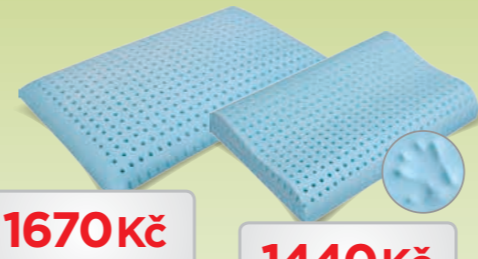

LONDON/PARIS

1670 Kč

Rozměry: 60 x 43 x 10 – 11 – PARIS, 72 x 42 x 12 cm – LONDON

Potahová látka: odnímatelný potah VELUR, možnost praní