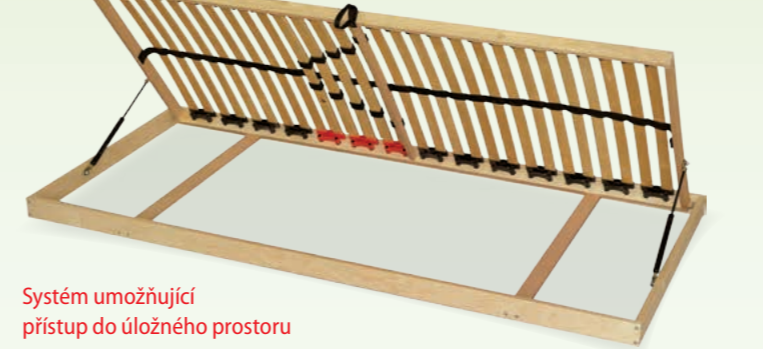

DOUBLE BV

2680 Kč

Systém umožňující přístup do úložného prostoru

Popis	Výška roštu	Šířka lamel / počet	Pouzdra	Maximální zátěž	Doporučené matrace
polohovatelný s bočním výklonem	7 cm	36 mm / 28 ks	výkyvná, gumová, zdvojená	do 120 kg,	pěnové, latexové