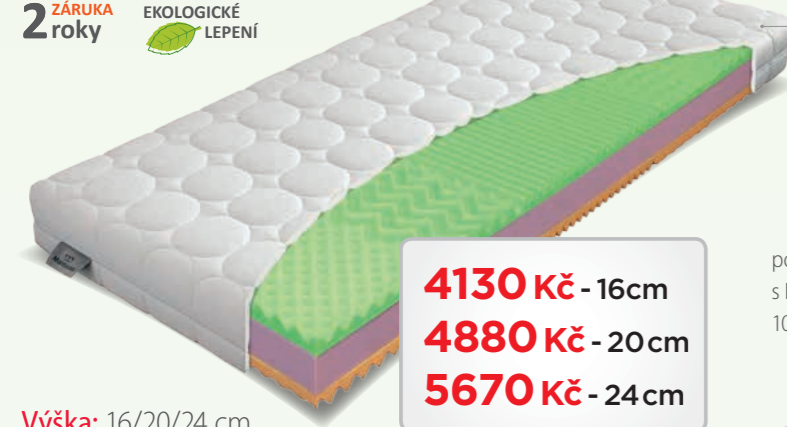

KLASIK plus

2 ZÁRUKA **2 roky** **EKOLOGICKÉ LEPENÍ**

potah STANDARD prošíty s PES vláknem – gramáž 100 g/m²

4130 Kč - 16cm
4880 Kč - 20cm
5670 Kč - 24cm

Výška: 16/20/24 cm

Tuhost: měkkí strana – ●●●○○
tvrdší strana – ●●●●○

Nosnost: do 120 kg

vrchní profil: značková pěna ELIOCELL o hustotě 28 kg/m³; jádro matrace: značková pěna ELIOCELL o hustotě 25 kg/m³; spodní profil: značková pěna ELIOCELL o hustotě 25 kg/m³; FYZIOSYSTÉM – 5 zón rozložení hmotnosti