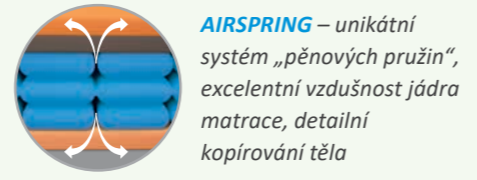

AIRSPRING – unikátní systém „pěnových pružin“, excelentní vzdušnost jádra matrace, detailní kopírování těla