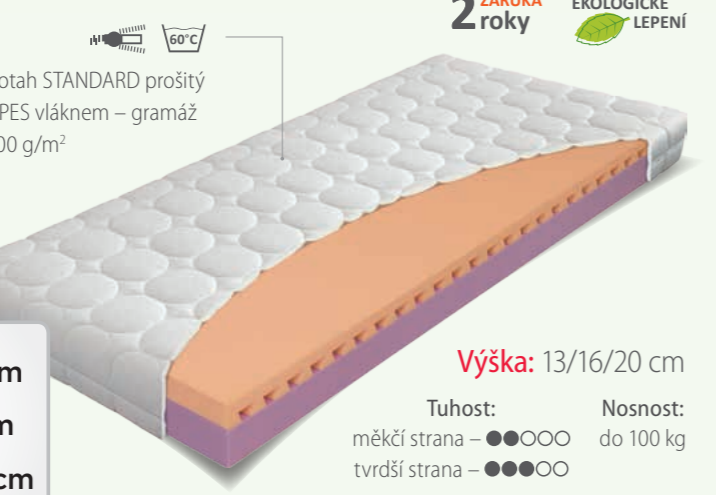

JUNIOR relax