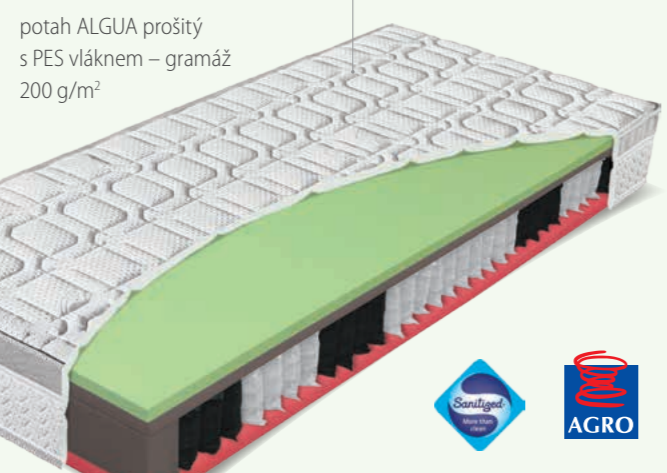

Zónování - 7 zón

7920 Kč

7710 Kč

vrchní deska: pěna GREENGEL; pěna NIGHTFLY; střed: taštičková pružina; spodní deska: antibakteriální komfortní pěna SANITIZED; FYZIOSYSTÉM – 7 zón tuhosti

GREENGEL bio-ex

ALGUA 60°C
4 ZÁRUKA roky
EKOLOGICKÉ LEPENÍ

potah ALGUA prošíty s PES vlákem – gramáž 200 g/m²

Tuhost: měkčí strana – ●●●○
tvrdší strana – ●●●●

Nosnost: do 135 kg
Výška: 21 cm

vrchní deska: pěna GREENGEL; pěna NIGHTFLY; střed: taštičková pružina; spodní deska: antibakteriální komfortní pěna SANITIZED; FYZIOSYSTÉM – 7 zón tuhosti

PARTNER biogreen

6 ZÁRUKA let
EKOLOGICKÉ LEPENÍ

LYOCCELL 60°C
potah LYOCCELL prošíty s PES vlákem – gramáž 300 g/m²

Výška: 18/20/24 cm

Tuhost: měkčí strana – ●●●○
tvrdší strana – ●●●●

Nosnost: do 130 kg

vrchní profil: přírodní pěna BIOGREEN; jádro matrace: značková pěna ELIOCELL o hustotě 35 kg/m³; spodní profil: přírodní pěna BIOGREEN; FYZIOSYSTÉM – 7 zón rozložení hmotnosti