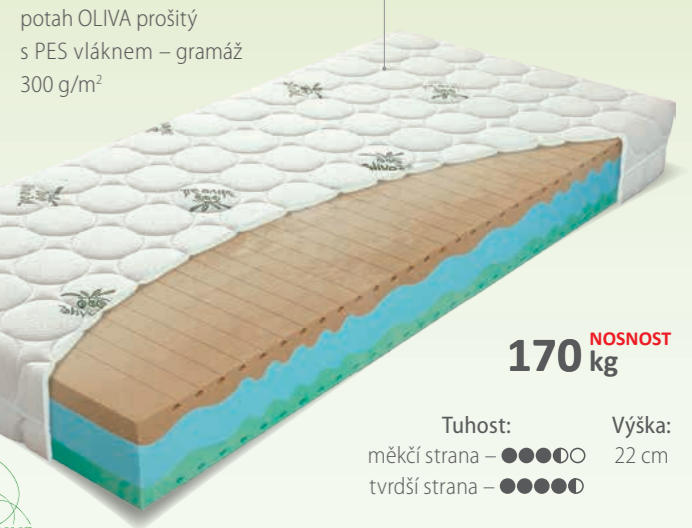

BIOGREEN maxi

OLIVA 60°C
7 ZÁRUKA let
EKOLOGICKÉ LEPENÍ

potah OLIVA prošíty s PES vlákem – gramáž 300 g/m²

170 NOSNOST kg
Tuhost: měkčí strana – ●●●○
tvrdší strana – ●●●●
Výška: 22 cm

vrchní profil: přírodní pěna BIOGREEN; střední profil: LAVENDER FOAM; spodní profil: přírodní pěna BIOGREEN; FYZIOSYSTÉM – 7 zón rozložení hmotnosti