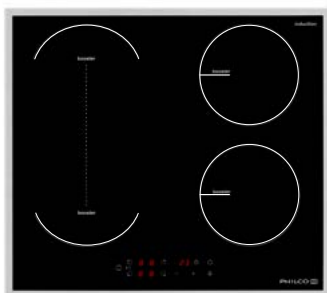

29.990,-

SAP 40038922

Deska s 5 hořáky vč. WOK a grilovacím tělem

Objem 103 l

PMD 178 BIX

Vestavná mikrovlnná trouba s grilem

- Objem trouby 17 l • Gril • Vhodné pro montáž do horní skříňky • Červený displej • Minutka
- 8 programů + 8 automatických programů
- Rozmrazování podle hmotnosti • Rozmrazování podle času • Vaření ve více krocích • Mikrovlnné vaření • Mikrovlnné vaření s grilem • Rychlý start
- Minutka • Průměr talíře 24,5 cm • Výkon mikrovln 700 W • Výkon grilu 1 000 W • Celkový příkon 1 050 W

14.990,-

SAP 40040544

PHD 451 B

Indukční varná deska

- 3x Booster - zvýšený výkon • Automatická detekce nádobí • Indikace zbytkového tepla • Minutka
- Časovač na jednotlivé zóny • Dotykové ovládání Slider • 9 stupňů výkonu • Automatické udržování teploty 70 °C • Funkce Pauza • Ochrana proti přehřátí • Ochrana proti přetečení • Dětský zámek
- Rozměry (Š x H): 45 x 52 cm
- Celkový příkon 5,8 kW

11.990,-

SAP 40040541

PHD 64 BBS

Indukční varná deska

- 4x Booster - zvýšený výkon • 1x Bridge • Dotykové ovládání Slider • Smažení • Funkce udržování teploty
- 9 stupňů výkonu • Ochrana proti přetečení
- Automatická detekce nádobí • AutoStop
- StablePower - stabilní výkon bez kolísání • Indikace zbytkového tepla • Dětský zámek • Nerezový rámeček
- Rozměry (Š x H): 59 x 52 cm • Celkový příkon 7,1 kW

9.490,-

SAP 40041607

Plug-in
- zapojení desky do zásuvky

PHD 64 FBI

Indukční varná deska

- 4x Booster • StablePower - stabilní výkon bez kolísání • Dotykové ovládání • Ochrana proti přepětí a podpětí • 1x Bridge • Funkce Pauza
- Power Management • 9 stupňů výkonu
- Timer • Příkon 7 kW
- Rozměry (Š x H): 59 x 52 cm