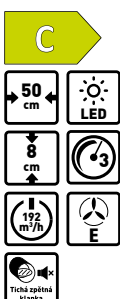

PEC 1905 X

Podvěsný odsavač par

- 3 stupně výkonu • Tlačítkové ovládání
- LED osvětlení • 1 motor • Zpětná klapka
- Možnost použití režimu odtahu i režimu recirkulace • Výkon min./max. 108/192 m³/hod.
- Průměr odtahu 125 mm • Hlučnost 58/65 dB
- Rozměry (V × Š × H): 8 × 50 × 50 cm

1.990,-
SAP 40040449