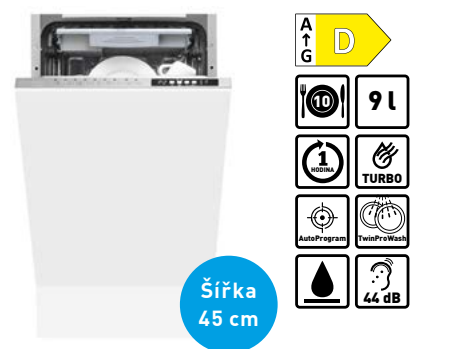

PD 108 DTBIT
Plně integrovaná myčka nádobí

- 9 programů • 6 teplot (30-40-50-60-65-70 °C)
- WaterProtection+ • Aquastop • HS Protection
- Turbo Sušení • Zásuvka na příbory • Odložený start
- Dětský zámek • Displej diody • Extra rychlé
- TwinProWash • Hygiena 70 °C • SmartWash
- Rozměry (V x Š x H): 82 x 45 x 57 cm

11.490,-
SAP 40043680