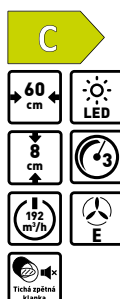

PEC 190 X

Podvěsný odsavač par

- 3 stupně výkonu • Tlačítkové ovládání
- LED osvětlení • 1 motor • Zpětná klapka
- Možnost použití režimu odtahu i režimu recirkulace • Výkon min./max. 108/192 m³/hod.
- Průměr odtahu 125 mm
- Hlučnost 58/65 dB
- Rozměry (V × Š × H): 8 × 60 × 50 cm

1.990,-
SAP 40040243