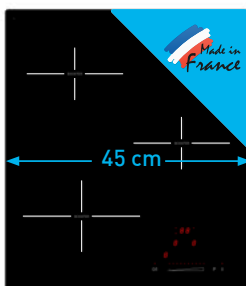

PHD 451 B

Indukční varná deska

- 3x Booster - zvýšený výkon • Automatická detekce nádobí • Indikace zbytkového tepla • Minutka
- Časovač na jednotlivé zóny • Dotykové ovládání Slider • 9 stupňů výkonu • Automatické udržování teploty 70 °C • Funkce Pauza • Ochrana proti přehřátí • Ochrana proti přetečení • Dětský zámek
- Rozměry (Š x H): 45 x 52 cm
- Celkový příkon 5,8 kW

11.990,-

SAP 40040541