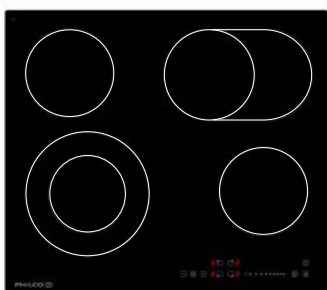

Sklokeramické desky

PHS 604 DC

Sklokeramická varná deska

- 9 stupňů výkonu • 2x Duožóna • Dotykové ovládání Slider • Dětský zámek • Indikace zbytkového tepla
- Ochrana proti přehřátí • Ochrana proti přetečení
- Rozměry (Š x H): 59 x 52 cm
- Celkový příkon 6,4 kW

5.490,-
SAP 40044008

PHS 69 C

Sklokeramická varná deska

- Dotykové ovládání • 9 stupňů výkonu
- Minutka • Indikace zbytkového tepla
- Ochrana proti přehřátí • Ochrana proti přetečení
- Dětský zámek • Rozměry (Š x H): 59 x 52 cm
- Celkový příkon 6 kW

4.990,-
SAP 40044025

PHS 604 IC

Sklokeramická varná deska

- 9 stupňů výkonu • 1x Duožóna • Dotykové ovládání
- Dětský zámek • Indikace zbytkového tepla
- Ochrana proti přehřátí • Ochrana proti přetečení
- Rozměry (Š x H): 59 x 52 cm
- Celkový příkon 6,4 kW

4.490,-
SAP 40044007