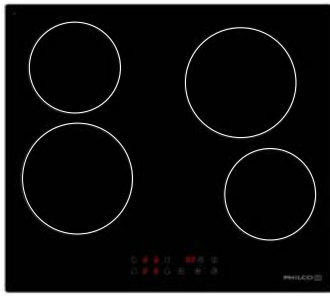

PHS 604 C

Sklokeramická varná deska

- 9 stupňů výkonu • Dotykové ovládání • Dětský zámek • Indikace zbytkového tepla • Ochrana proti přehřátí • Ochrana proti přetečení
- Rozměry (Š × H): 59 × 52 cm
- Celkový příkon 6 kW

3.990,-
SAP 40044006

PHS 3292 C

Sklokeramická varná deska

- 9 stupňů výkonu • Dotykové ovládání
- Indikace zbytkového tepla
- Ochrana proti přehřátí
- Ochrana proti přetečení • Dětský zámek
- Rozměry (Š × H): 31 × 52 cm
- Celkový příkon 3 kW

3.990,-
SAP 40040423

PHS 302 C

Sklokeramická varná deska

- 9 stupňů výkonu • Dotykové ovládání
- Dětský zámek • Indikace zbytkového tepla
- Ochrana proti přehřátí
- Ochrana proti přetečení
- Rozměry (Š × H): 28,8 × 52 cm
- Celkový příkon 3,3 kW

2.990,-
SAP 40044005