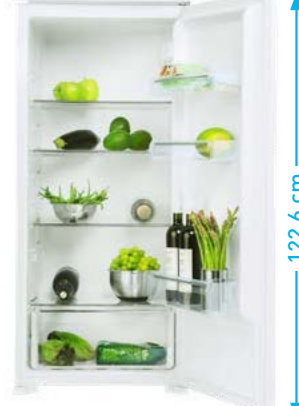

122,6 cm

PTL 12232 BI
Vestavná monoklimatická chladnička

- Elektronické ovládání
- Automatické odmrazování
- Možnost otočení dveří
- Klimatická třída N/ST
- Systém posuvných dveří
- Rozměry výrobku (V x Š x H): 122,6 x 54 x 54 cm

9.490,-
SAP 43002992