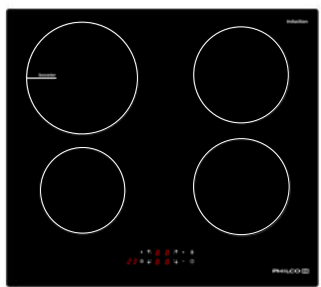

Plug-in
- zapojení desky do zásuvky

PHD 64 TB

Indukční varná deska

- 4x Booster - zvýšený výkon • Automatická detekce nádobí • Indikace zbytkového tepla • Minutka
- Časovač na jednotlivé zóny • Dotykové ovládání
- 9 stupňů výkonu • Ochrana proti přehřátí
- Ochrana proti přetečení • Dětský zámek
- Nerezový rámeček • Rozměry (Š x H): 59 x 52 cm
- Celkový příkon 7,2 kW

5.990,-
SAP 40041601

PHD 61 TB

Indukční varná deska

- 1x Booster • 9 stupňů výkonu
- Dotykové ovládání • Automatická detekce nádobí • AutoStop • Timer
- Indikace zbytkového tepla
- Rozměry (Š x H): 59 x 52 cm
- Celkový příkon 7,2 kW

5.490,-
SAP 40041602

PHD 302

Indukční varná deska

- 9 stupňů výkonu • Automatická detekce nádobí
- AutoStop • Stable Power - stabilní výkon bez kolísání • Indikace zbytkového tepla
- Dětský zámek • Plug-in zapojení desky do zásuvky
- Přívodní kabel se zástrčkou do el. sítě na 230 V
- Rozměry (Š x H): 28,8 x 52 cm
- Celkový příkon 3,5 kW

3.990,-
SAP 40042192