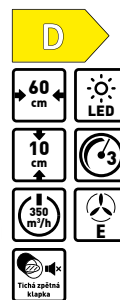

Apia 60 LC

Výsuvný odsavač par

- Dotykové ovládání • 3 stupně výkonu
- Účinnost filtrace tuků C • LED osvětlení
- Účinnost osvětlení D • Režim odtahu i recirkulace • Výkon min./max. 240/384 m³/hod.
- Průměr odtahu 120 mm • Hlučnost 60/71 dB

3.990,-
SAP 40044190

PEC 350 XR

Podvěsný odsavač par

- 3 stupně výkonu • Tlačítkové ovládání
- LED osvětlení • 2 motory • Zpětná klapka
- Možnost použití režimu odtahu i režimu recirkulace • Výkon min./max. 250/350 m³/hod.
- Průměr odtahu 125 mm • Hlučnost 60/68 dB
- Rozměry (V × Š × H): 10 × 60 × 50 cm

3.290,-
SAP 40040245