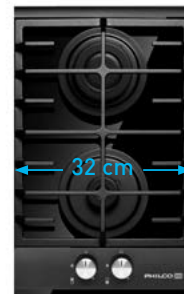

PGG 32

Plynová varná deska na skle

- Odolná litinová mřížka
- Termoelektrická pojistka
- Trysky na NG/LPG • Integrované zapalování
- Hořáky SABAF • Varné zóny: přední varná zóna 1 000 W, zadní varná zóna 3 000 W
- Rozměry (Š × H): 32 × 52 cm
- Maximální výkon hořáků 4 kW

3.290,-
SAP 40029095