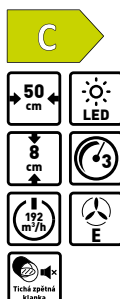

PEB 626 BIX

Výsuvný odsavač par

- Podsvícené tlačítkové ovládání • 4 stupně výkonu (včetně Booster) • LED osvětlení • Zpětná klapka
- Možnost použití režimu odtahu i režimu recirkulace • Výkon min./max./int. 375/525/620 m³/hod. • Průměr odtahu 150 mm
- Hlučnost 60/65/67 dB
- Rozměry (V × Š × H): 47,2 × 60 × 28,8 cm

4.990,-
SAP 40040127

Apia 60 LC

Výsuvný odsavač par

- Dotykové ovládání • 3 stupně výkonu
- Účinnost filtrace tuků C • LED osvětlení
- Účinnost osvětlení D • Režim odtahu i recirkulace • Výkon min./max. 240/384 m³/hod.
- Průměr odtahu 120 mm • Hlučnost 60/71 dB

3.990,-
SAP 40044190

PEC 350 XR

Podvěsný odsavač par

- 3 stupně výkonu • Tlačítkové ovládání
- LED osvětlení • 2 motory • Zpětná klapka
- Možnost použití režimu odtahu i režimu recirkulace • Výkon min./max. 250/350 m³/hod.
- Průměr odtahu 125 mm • Hlučnost 60/68 dB
- Rozměry (V × Š × H): 10 × 60 × 50 cm

3.290,-
SAP 40040245

PEC 350 WR

Podvěsný odsavač par

- 3 stupně výkonu • Tlačítkové ovládání
- LED osvětlení • 2 motory • Zpětná klapka
- Možnost použití režimu odtahu i režimu recirkulace • Výkon min./max. 250/350 m³/hod.
- Průměr odtahu 125 mm • Hlučnost 60/68 dB
- Rozměry (V × Š × H): 10 × 60 × 50 cm

2.990,-
SAP 40040244

PEC 190 X

Podvěsný odsavač par

- 3 stupně výkonu • Tlačítkové ovládání
- LED osvětlení • 1 motor • Zpětná klapka
- Možnost použití režimu odtahu i režimu recirkulace • Výkon min./max. 108/192 m³/hod.
- Průměr odtahu 125 mm
- Hlučnost 58/65 dB
- Rozměry (V × Š × H): 8 × 60 × 50 cm

1.990,-
SAP 40040243

PEC 1905 X

Podvěsný odsavač par

- 3 stupně výkonu • Tlačítkové ovládání
- LED osvětlení • 1 motor • Zpětná klapka
- Možnost použití režimu odtahu i režimu recirkulace • Výkon min./max. 108/192 m³/hod.
- Průměr odtahu 125 mm • Hlučnost 58/65 dB
- Rozměry (V × Š × H): 8 × 50 × 50 cm

1.990,-
SAP 40040449

PEC 190 W

Podvěsný odsavač par