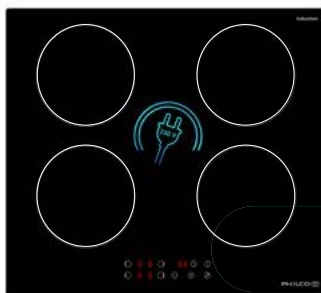

Plug-in
- zapojení desky do zásuvky