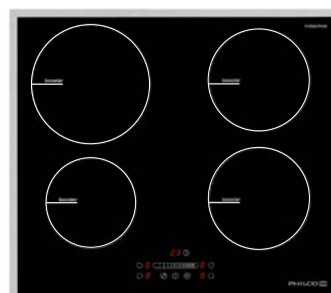

PHD 64 FBI

Indukční varná deska

- 4x Booster • StablePower - stabilní výkon bez kolísání • Dotykové ovládání • Ochrana proti přepětí a podpětí • 1x Bridge • Funkce Pauza
- Power Management • 9 stupňů výkonu
- Timer • Příkon 7 kW
- Rozměry (Š x H): 59 x 52 cm

7.990,-
SAP 40041606

PHD 60 IP

Indukční varná deska

- Automatická detekce nádobí • Indikace zbytkového tepla • Dotykové ovládání • 9 stupňů výkonu • Ochrana proti přehřátí • Stable Power - stabilní výkon bez kolísání • Plug-in zapojení desky do zásuvky • Přívodní kabel se zástrčkou do el. sítě na 230 V • Dětský zámek • Rozměry (Š x H): 59 x 52 cm • Celkový příkon 3 kW

6.990,-
SAP 40041605

PHD 64 SB

Indukční varná deska

- 4x Booster - zvýšený výkon • Dotykové ovládání Slider • 9 stupňů výkonu • Automatická detekce nádobí • AutoStop • Indikace zbytkového tepla • Dětský zámek • Nerezový rámeček
- Rozměry (Š x H): 59 x 52 cm
- Celkový příkon 7,4 kW

5.990,-
SAP 40041604