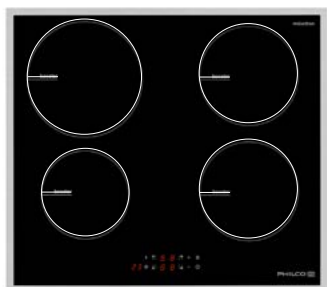

Plug-in
- zapojení desky do zásuvky

PHD 64 TB

Indukční varná deska

- 4x Booster - zvýšený výkon • Automatická detekce nádobí • Indikace zbytkového tepla • Minutka
- Časovač na jednotlivé zóny • Dotykové ovládání
- 9 stupňů výkonu • Ochrana proti přehřátí
- Ochrana proti přetečení • Dětský zámek
- Nerezový rámeček • Rozměry (Š x H): 59 x 52 cm
- Celkový příkon 7,2 kW

5.990,-
SAP 40041601

PHD 61 TB

Indukční varná deska

- 1x Booster • 9 stupňů výkonu
- Dotykové ovládání • Automatická detekce nádobí • AutoStop • Timer
- Indikace zbytkového tepla
- Rozměry (Š x H): 59 x 52 cm
- Celkový příkon 7,2 kW

5.490,-
SAP 40041602

PHD 302

Indukční varná deska

- 9 stupňů výkonu • Automatická detekce nádobí
- AutoStop • Stable Power - stabilní výkon bez kolísání • Indikace zbytkového tepla
- Dětský zámek • Plug-in zapojení desky do zásuvky
- Přívodní kabel se zástrčkou do el. sítě na 230 V
- Rozměry (Š x H): 28,8 x 52 cm
- Celkový příkon 3,5 kW

3.990,-
SAP 40042192