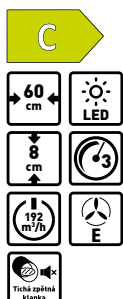

PEC 190 W

Podvěsný odsavač par

- 3 stupně výkonu • Tlačítkové ovládání
- LED osvětlení • 1 motor • Zpětná klapka
- Možnost použití režimu odtahu i režimu recirkulace • Výkon min./max. 108/192 m³/hod.
- Průměr odtahu 125 mm • Hlučnost 58/65 dB
- Rozměry (V × Š × H): 8 × 60 × 50 cm

1.890,-
SAP 40040422