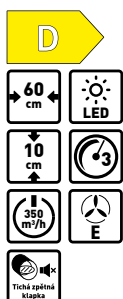

PEC 350 WR

Podvěsný odsavač par

- 3 stupně výkonu • Tlačítkové ovládání
- LED osvětlení • 2 motory • Zpětná klapka
- Možnost použití režimu odtahu i režimu recirkulace • Výkon min./max. 250/350 m³/hod.
- Průměr odtahu 125 mm • Hlučnost 60/68 dB
- Rozměry (V × Š × H): 10 × 60 × 50 cm

2.990,-
SAP 40040244