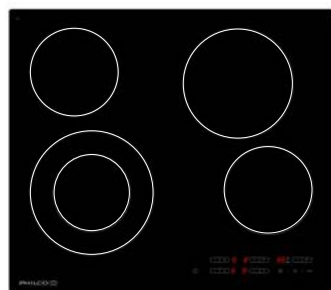

Sklokeramické desky

PHS 604 DC

Sklokeramická varná deska

- 9 stupňů výkonu • 2x Duožóna • Dotykové ovládání Slider • Dětský zámek • Indikace zbytkového tepla
- Ochrana proti přehřátí • Ochrana proti přetečení
- Rozměry (Š x H): 59 x 52 cm
- Celkový příkon 6,4 kW

5.490,-
SAP 40044008

PHS 69 C

Sklokeramická varná deska

- Dotykové ovládání • 9 stupňů výkonu
- Minutka • Indikace zbytkového tepla
- Ochrana proti přehřátí • Ochrana proti přetečení
- Dětský zámek • Rozměry (Š x H): 59 x 52 cm
- Celkový příkon 6 kW

4.990,-
SAP 40044025

PHS 604 IC

Sklokeramická varná deska

- 9 stupňů výkonu • 1x Duožóna • Dotykové ovládání
- Dětský zámek • Indikace zbytkového tepla
- Ochrana proti přehřátí • Ochrana proti přetečení
- Rozměry (Š x H): 59 x 52 cm
- Celkový příkon 6,4 kW

4.490,-
SAP 40044007