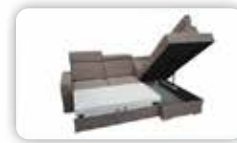

25 990,-

(cena pro akční látky NEVE 13,90)

L/P